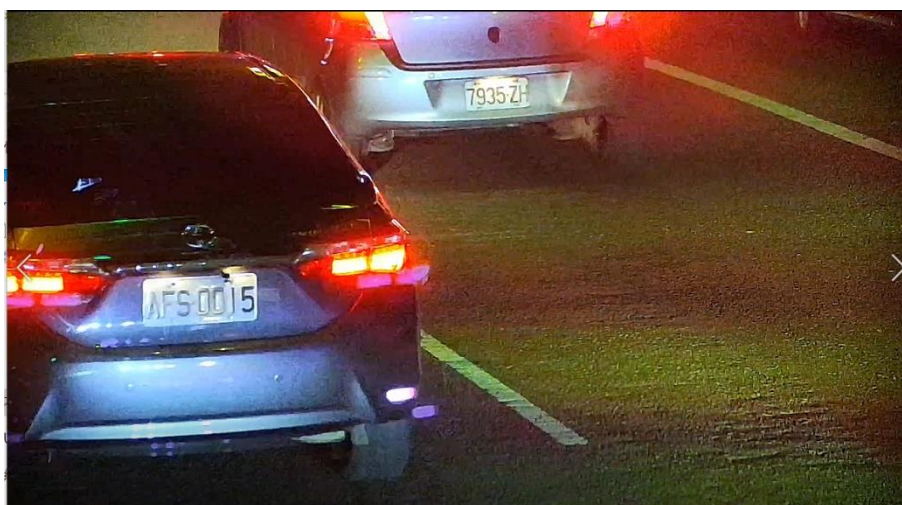

圖: 低照全彩

(二)規格:

Camera	
感光元件	Sony Staris™ 1/2" CMOS sensor , 2百萬畫素星光級感光元件
有效畫素	1920x1080
鏡頭	Support C, CS mount, DC iris, P iris lens 內建 1/2" 12-50mm lens